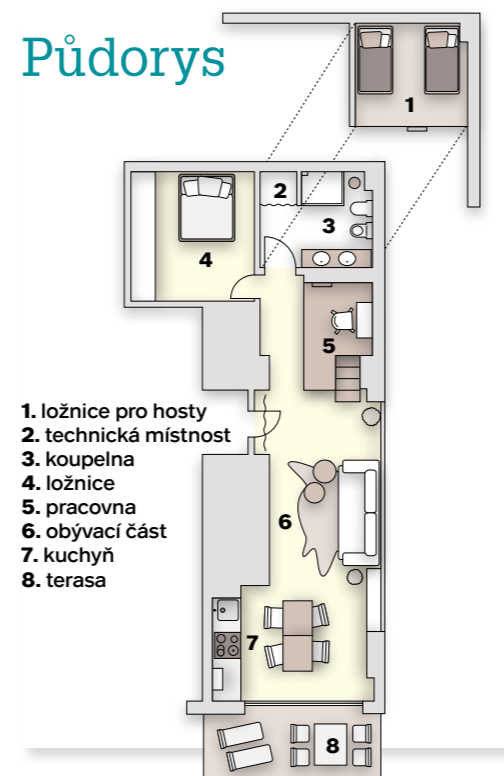

Keramická umyvadla jsou posazena na starožitném konzolovém stolku. Andrea ho vydražila na Aukru a ošetřila nátěrem velmi odolného lodního laku

Půdorys

1. ložnice pro hosty
2. technická místnost
3. koupelna
4. ložnice
5. pracovna
6. obývací část
7. kuchyň
8. terasa

KONTAKT:
BIRDHOUSEDESIGN, Ing. arch. Andrea Polach
Ptáčková, e-mail: androida@birdhousedesign.cz,
www.birdhousedesign.cz